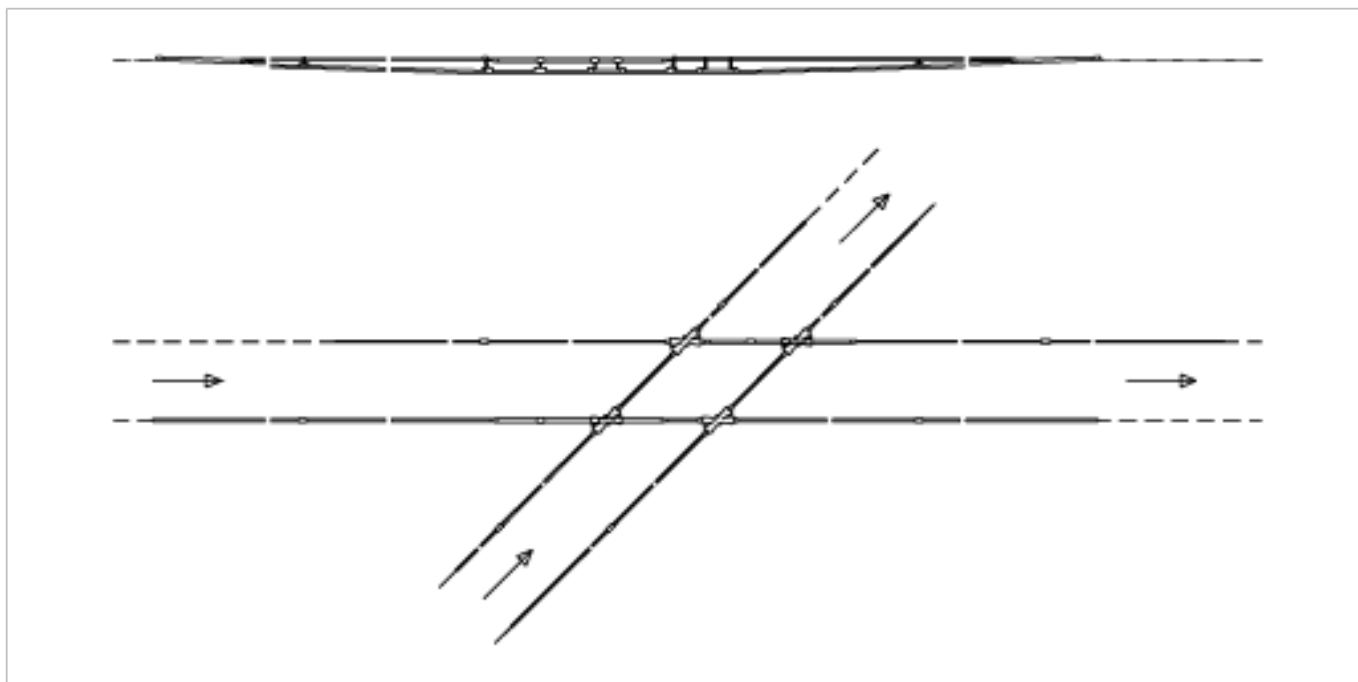

Croisement TB-TB, rigide, avec pièce de croisement 35° rigide

Référence 800007

Remarques

- Pour fil de contact rainuré 80-120 mm²
- L'isolation peut être montée dans n'importe quel sens de marche

- Matériel auxiliaire inclus
- Sans maillage porteur ni suspensions
- Des plans de montage détaillés peuvent être demandés pour chaque livraison d'une telle installation