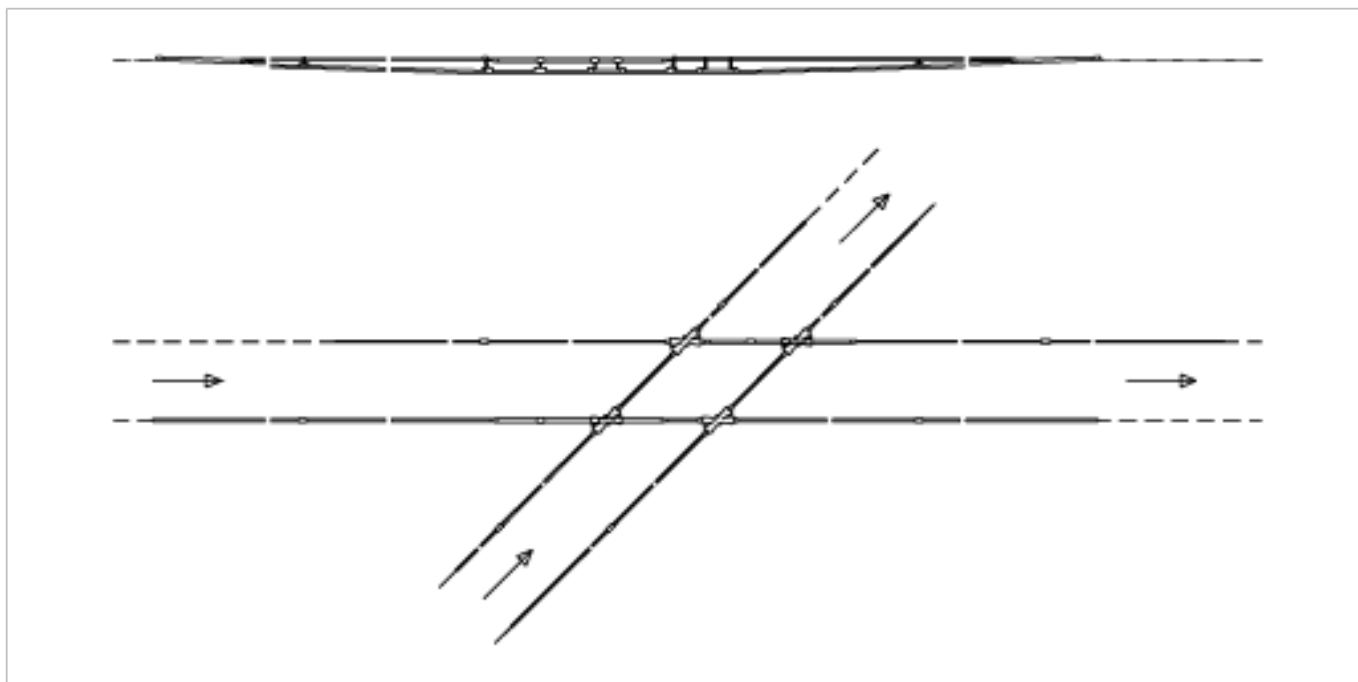

# Croisement TB-TB, rigide, avec pièce de croisement 40° rigide

Référence 800008

## Remarques

- Pour fil de contact rainuré 80-120 mm<sup>2</sup>
- L'isolation peut être montée dans n'importe quel sens de marche

- Matériel auxiliaire inclus
- Sans maillage porteur ni suspensions
- Des plans de montage détaillés peuvent être demandés pour chaque livraison d'une telle installation