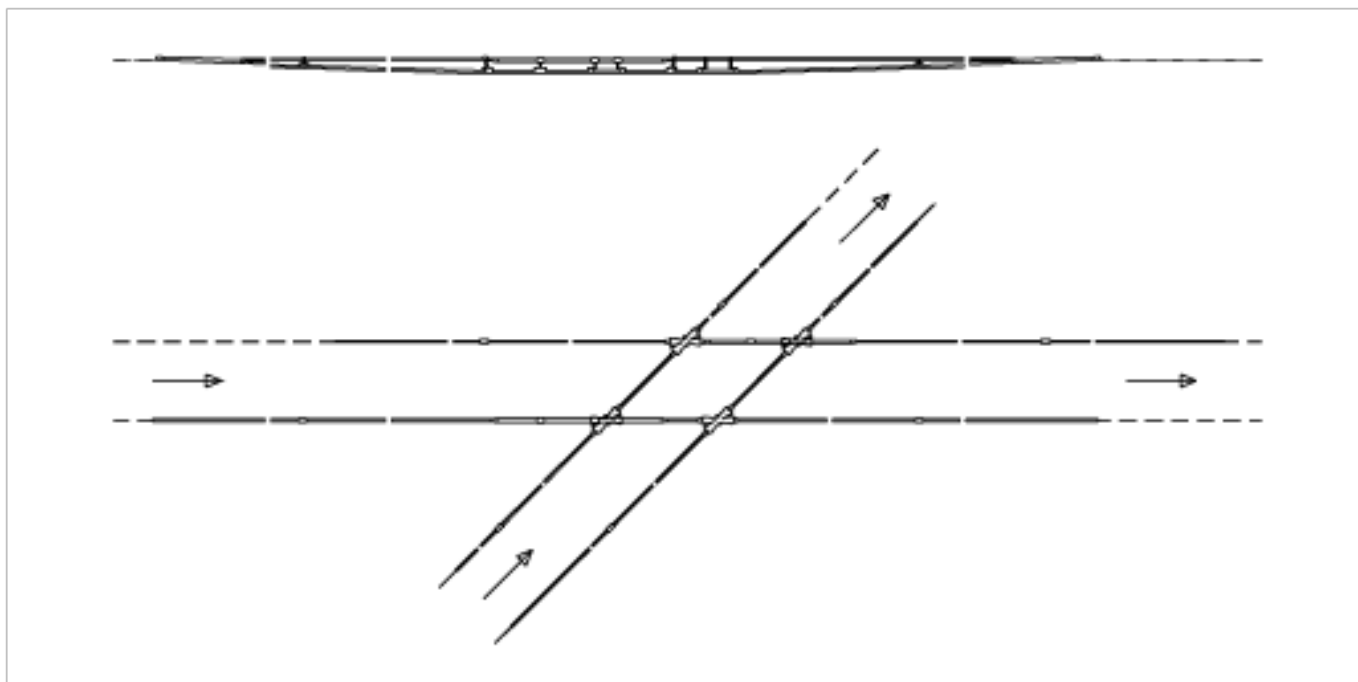

Croisement TB-TB, rigide, avec pièce de croisement 55° rigide

Référence 800011

Remarques

- Pour fil de contact rainuré 80-120 mm²
- L'isolation peut être montée dans n'importe quel sens de marche

- Matériel auxiliaire inclus
- Sans maillage porteur ni suspensions
- Des plans de montage détaillés peuvent être demandés pour chaque livraison d'une telle installation