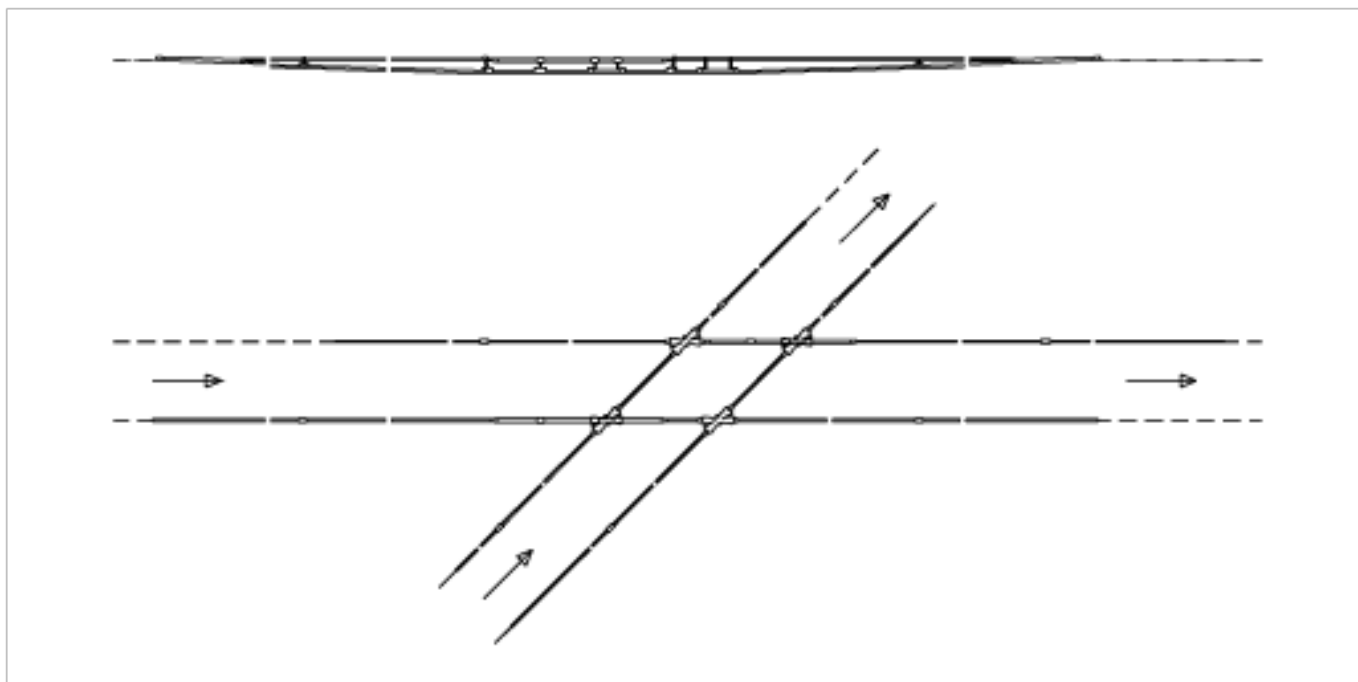

Croisement TB-TB, rigide, avec pièce de croisement 90° rigide

Référence 800018

Remarques

- Pour fil de contact rainuré 80-120 mm²
- L'isolation peut être montée dans n'importe quel sens de marche

- Matériel auxiliaire inclus
- Sans maillage porteur ni suspensions
- Des plans de montage détaillés peuvent être demandés pour chaque livraison d'une telle installation