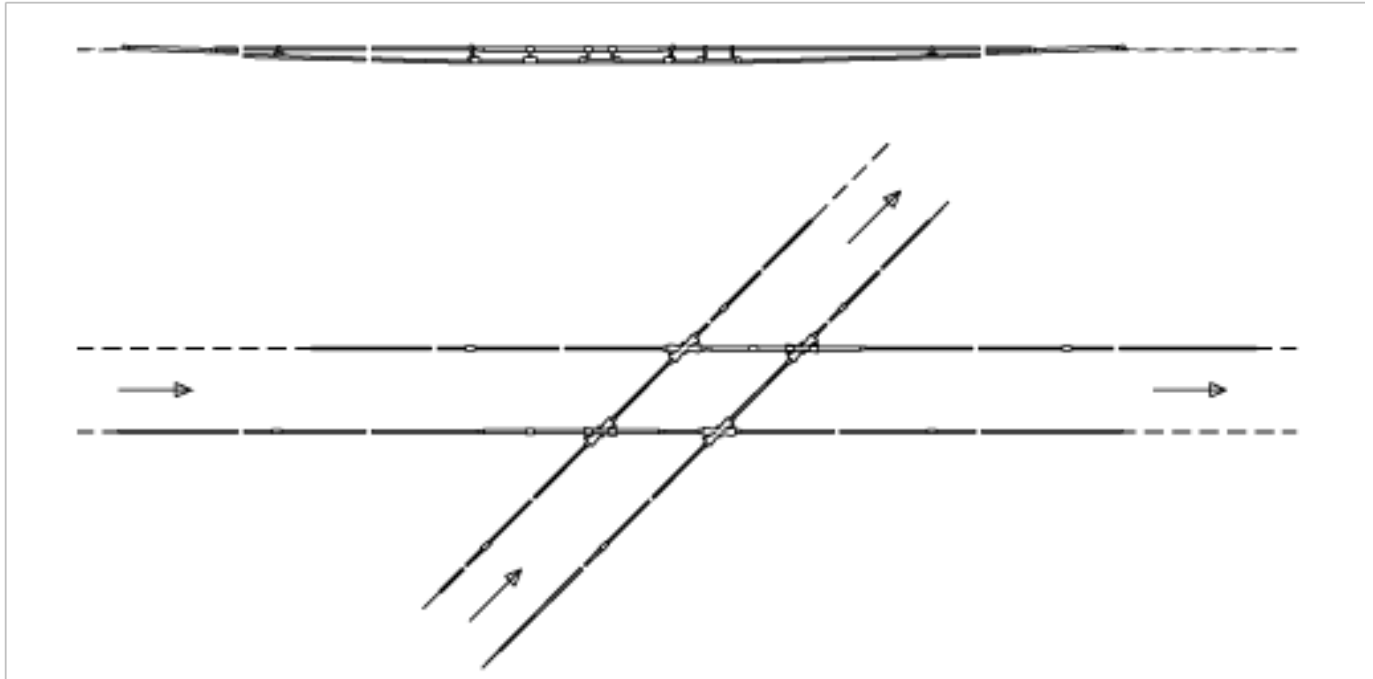

# Croisement TB-TB, réglable, avec pièce de croisement réglable 20°-30°

Référence 800019

## Remarques

- Pour fil de contact rainuré 80-120 mm<sup>2</sup>
- L'isolation peut être montée dans n'importe quel sens de marche

- Matériel auxiliaire inclus
- Sans maillage porteur ni suspensions
- Des plans de montage détaillés peuvent être demandés pour chaque livraison d'une telle installation