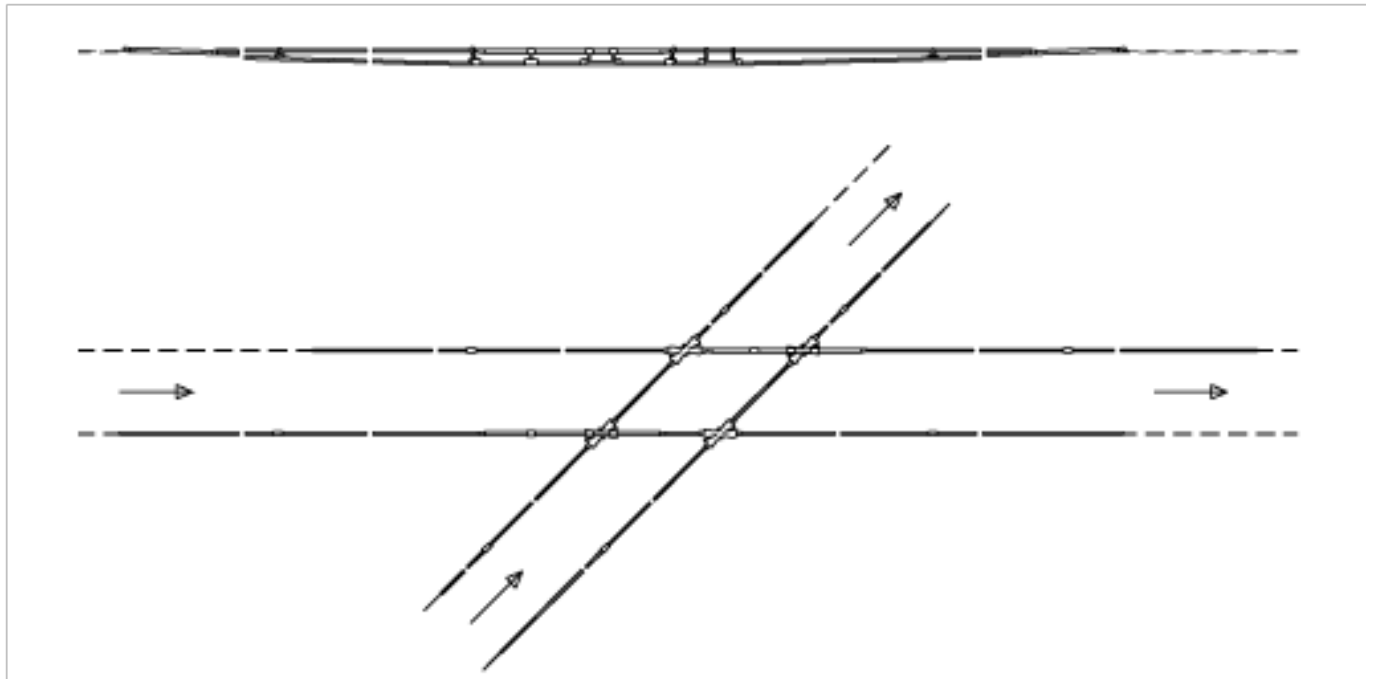

Croisement TB-TB, réglable, avec pièce de croisement réglable 30°-45°

Référence 800020

Remarques

- Pour fil de contact rainuré 80-120 mm²
- L'isolation peut être montée dans n'importe quel sens de marche