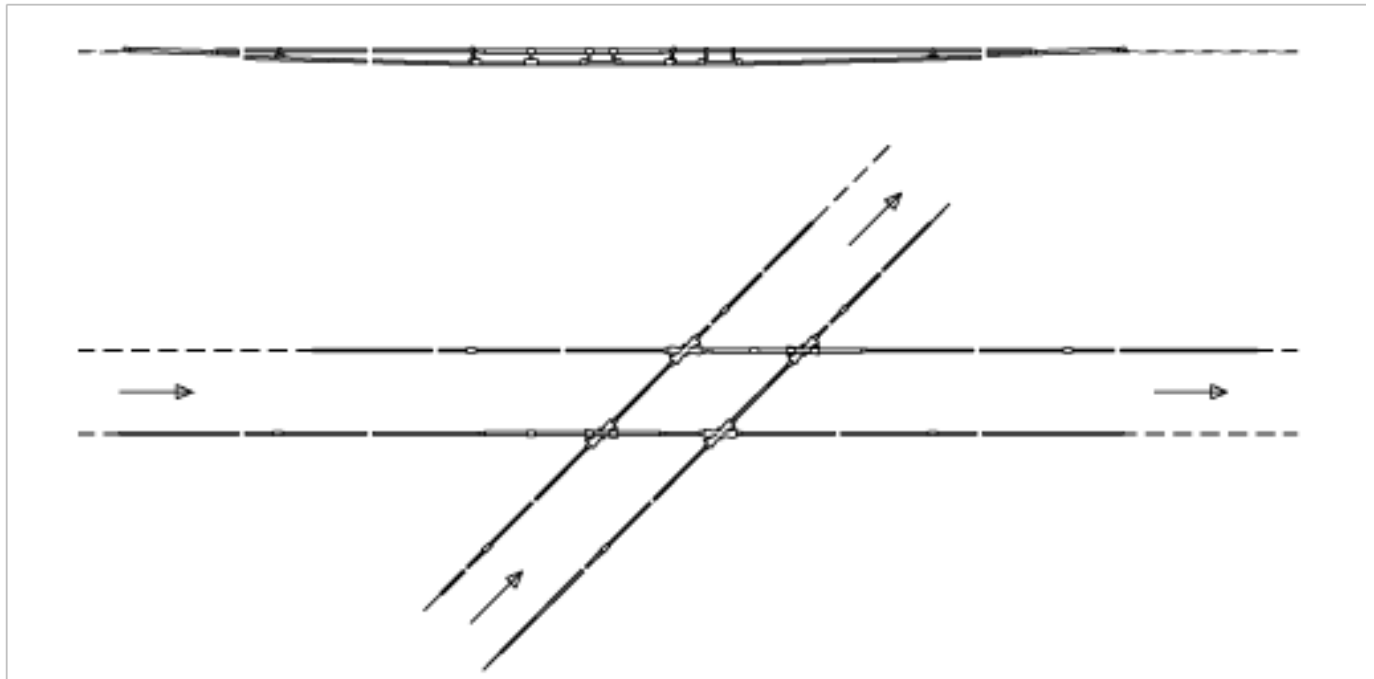

Croisement TB-TB, réglable, avec pièce de croisement réglable 30°-45°

Référence 800020

Remarques

- Pour fil de contact rainuré 80-120 mm²
- L'isolation peut être montée dans n'importe quel sens de marche