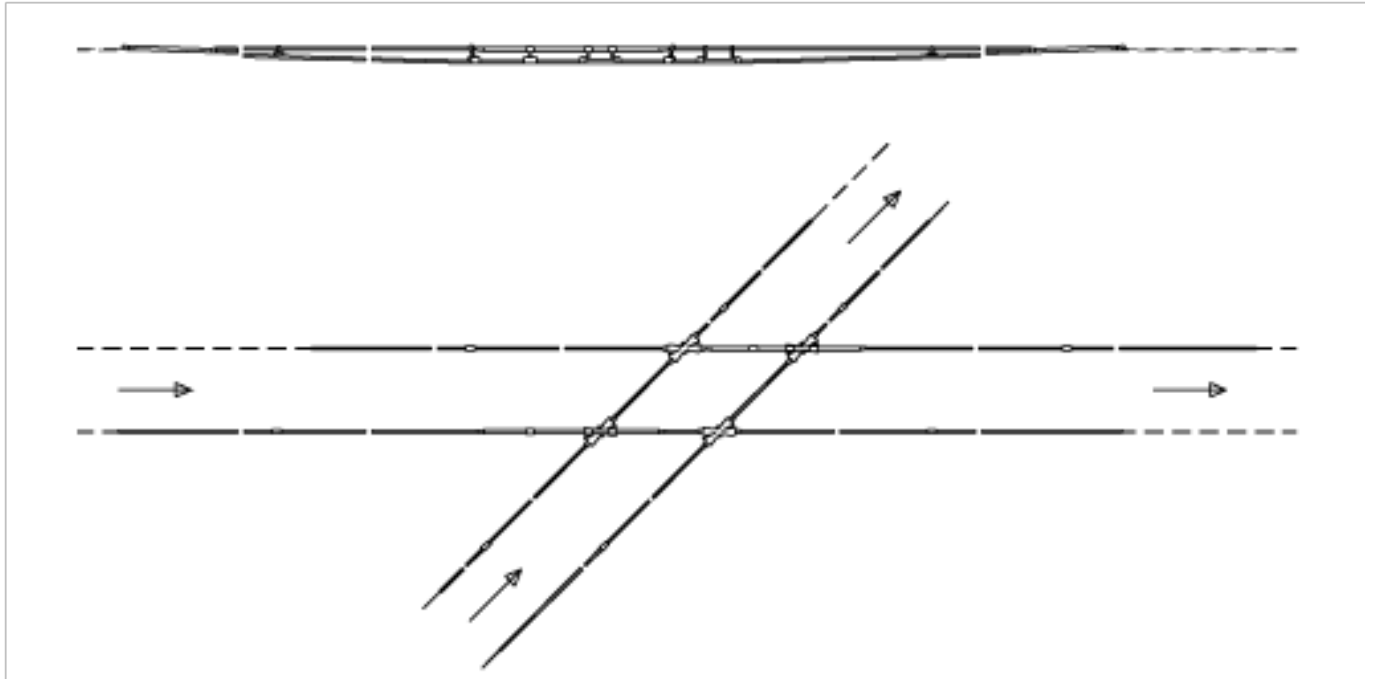

# Croisement TB-TB, réglable, avec pièce de croisement réglable 45°-90°

Référence 800021

## Remarques

- Pour fil de contact rainuré 80-120 mm<sup>2</sup>
- L'isolation peut être montée dans n'importe quel sens de marche

- Matériel auxiliaire inclus
- Sans maillage porteur ni suspensions
- Des plans de montage détaillés peuvent être demandés pour chaque livraison d'une telle installation