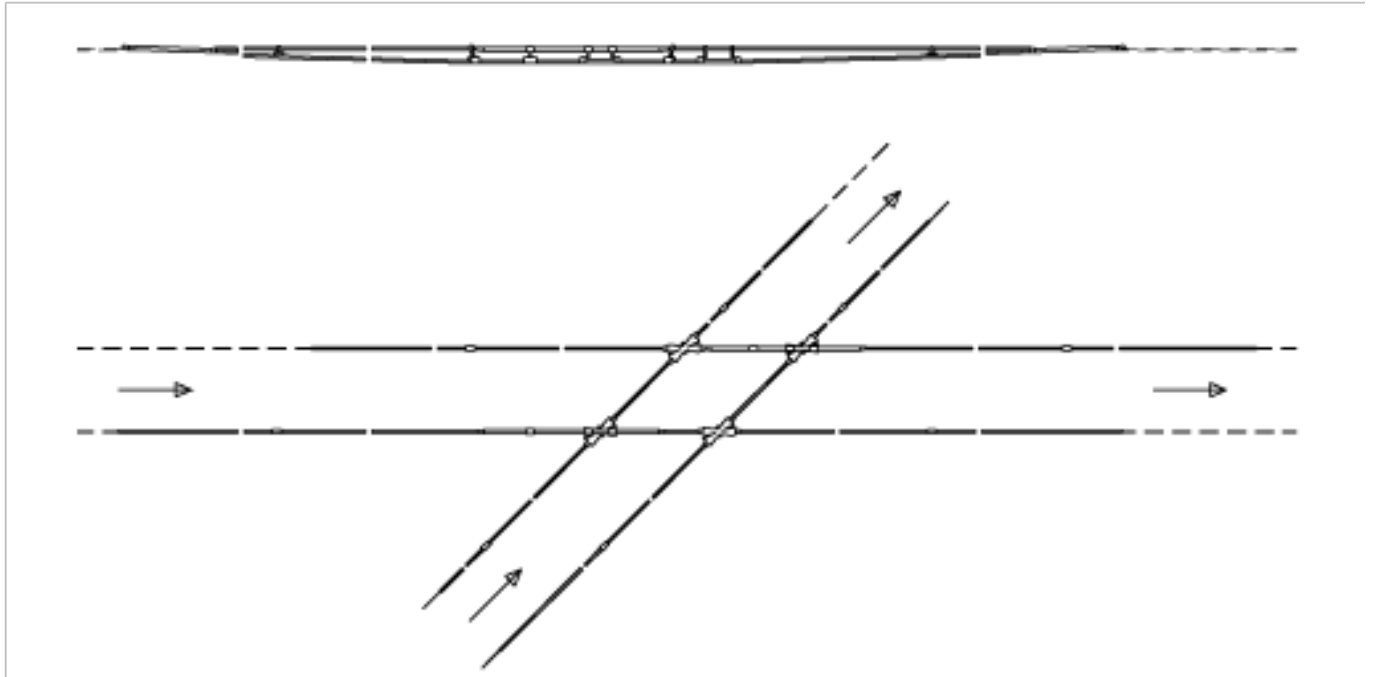

# Croisement TB-TB, réglable, avec pièce de croisement réglable 45°-90°

Référence 800021

## Remarques

- Pour fil de contact rainuré 80-120 mm<sup>2</sup>
- L'isolation peut être montée dans n'importe quel sens de marche

- Matériel auxiliaire inclus
- Sans maillage porteur ni suspensions
- Des plans de montage détaillés peuvent être demandés pour chaque livraison d'une telle installation