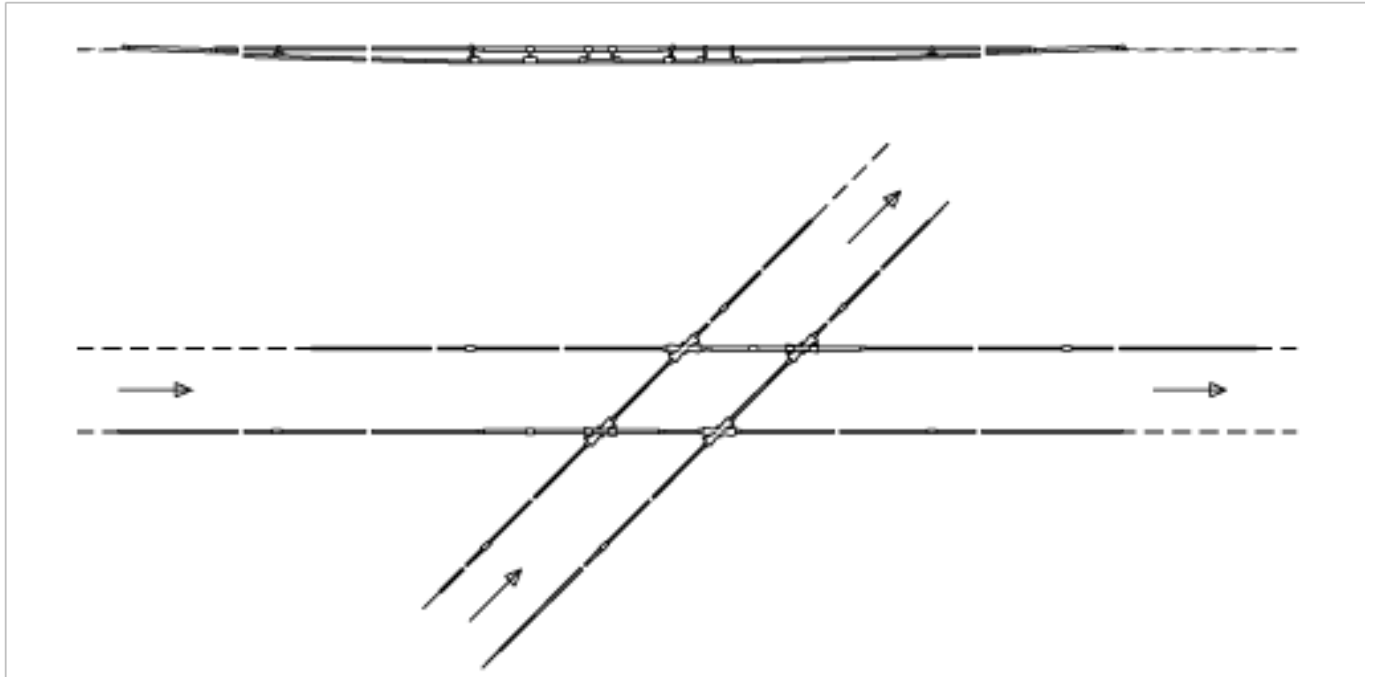

Croisement TB-TB, réglable, avec pièce de croisement réglable 45°-90°

Référence 800021

Remarques

- Pour fil de contact rainuré 80-120 mm²
- L'isolation peut être montée dans n'importe quel sens de marche