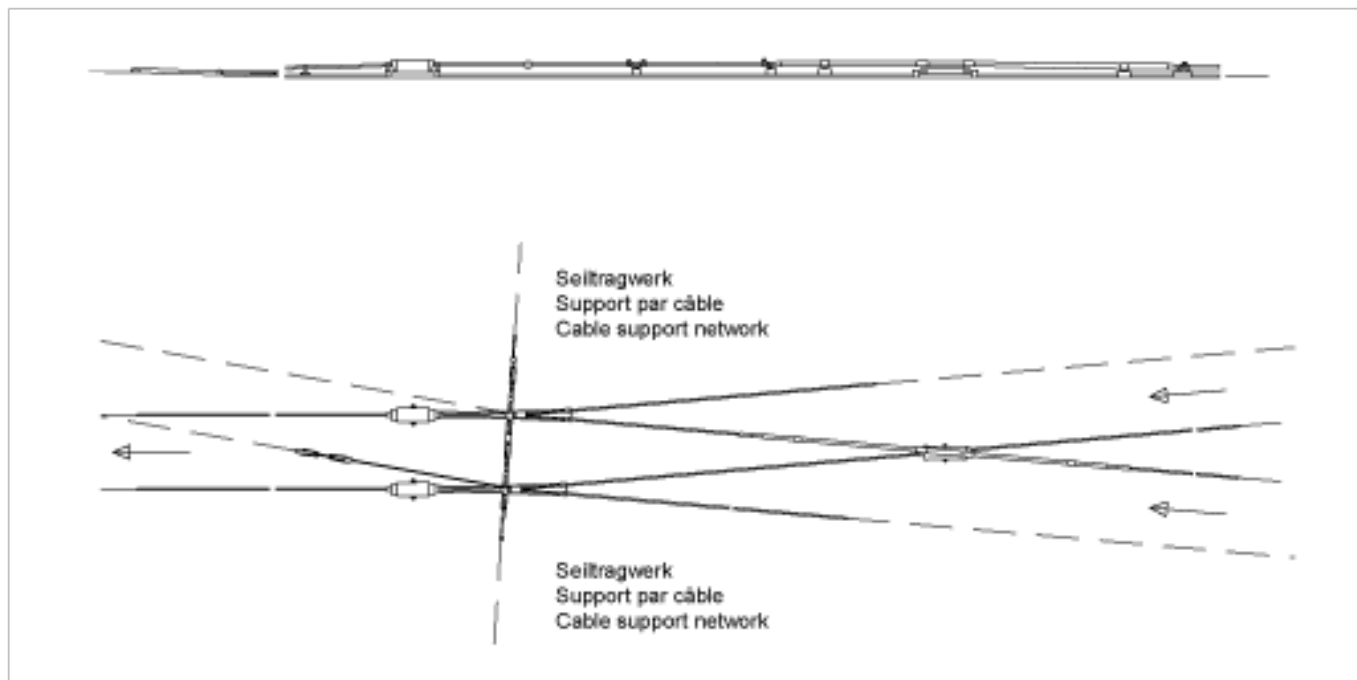

Aiguillage U99 mécanique, 10° symétrique pour fil de contact rainuré 100-107 mm², amarrage gauche/droite

Référence 800064

Remarques

- L'isolation peut être montée dans n'importe quel sens de marche
- Position réglable des lames
- Pièces de croisement 10° mécanique (dans toutes les installations)
- Matériel auxiliaire inclus

- Sans ancrages de fil de contact rainuré, maillage porteur ni suspensions
- Aiguilles pour autres fils de contact rainurés sur demande
- Des plans de montage détaillés peuvent être demandés pour chaque livraison d'une telle installation